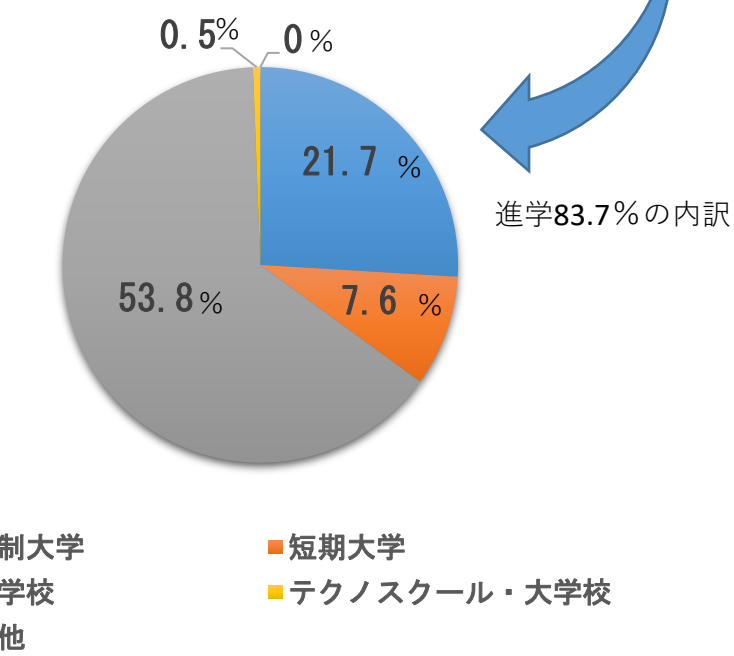

令和7年度卒業生の進路

進学先の内訳

進学(合格状況:令和8年3月31日現在)

大学

学校名	学部
新潟県立大学	国際地域学部
敬和学園大学	人文学部
新潟医療福祉大学	看護学部 医療技術学部 健康科学部 心理・福祉学部 リハビリテーション学部
新潟経営大学	経営情報学部
新潟国際情報大学	経営情報学部 国際学部
新潟青陵大学	看護学部
新潟薬科大学	応用生命科学部 医療技術学部 看護学部
新潟リハビリテーション大学	医療学部
開志専門職大学	事業創造学部 情報学部
新潟産業大学	経済学部
流通経済大学	スポーツ健康科学部
西武文理大学	看護学部
武蔵野大学	データサイエンス学部
芦屋大学	臨床教育学部
大谷大学	文学部