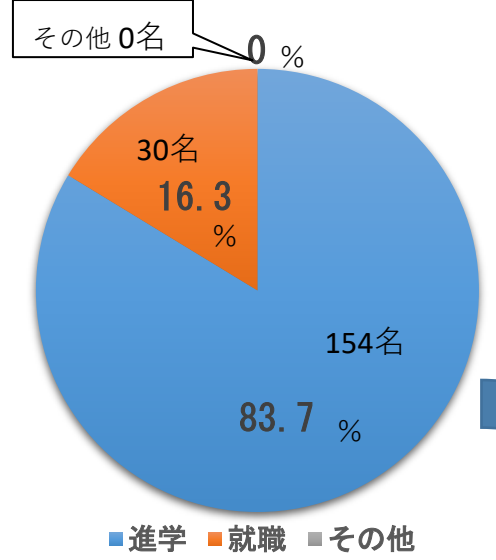

令和7年度卒業生の進路

進学先の内訳

進学(合格状況:令和8年3月31日現在)

大学

学校名	学部
新潟県立大学	国際地域学部
敬和学園大学	人文学部
新潟医療福祉大学	看護学部 医療技術学部 健康科学部 心理・福祉学部 リハビリテーション学部
新潟経営大学	経営情報学部
新潟国際情報大学	経営情報学部 国際学部
新潟青陵大学	看護学部
新潟薬科大学	応用生命科学部 医療技術学部 看護学部
新潟リハビリテーション大学	医療学部
開志専門職大学	事業創造学部 情報学部
新潟産業大学	経済学部
流通経済大学	スポーツ健康科学部
西武文理大学	看護学部
武蔵野大学	データサイエンス学部
芦屋大学	臨床教育学部
大谷大学	文学部